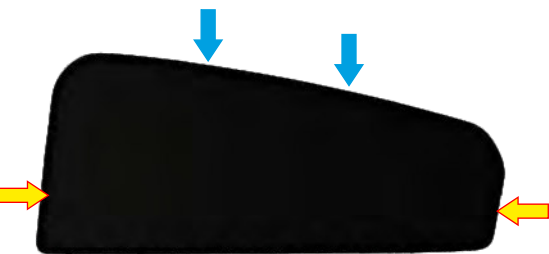

MONTAGEANLEITUNG

cli-10284ac Honda HR-V SUV 5-dr. 2015-2022

2x A-Teil