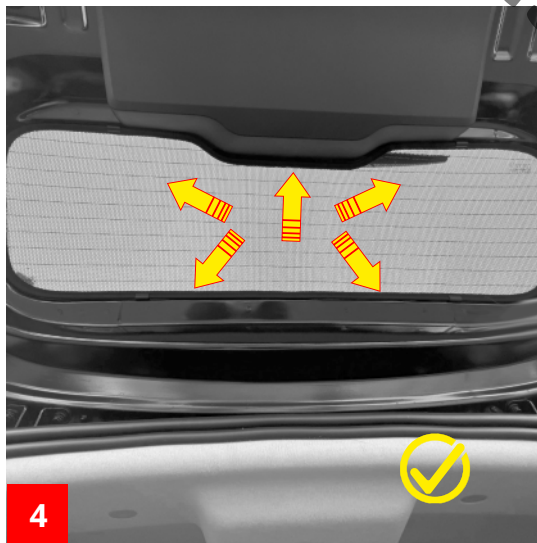

Haben Sie Fragen? Wir helfen Ihnen gerne.

MONTAGEANLEITUNG

cli-10284ac Honda HR-V SUV 5-dr. 2015-2022

2x A-Teil

4x SC 3-40

4x SC 5-40

1x

(GB) INSTALLATION INSTRUCTIONS
(ES) INSTRUCCIONES DE MONTAJE
(F) INSTRUCTIONS DE MONTAGE
(I) MANUALE DI INSTALLAZIONE
(NL) INSTRUCTIES VOOR DE INSRALLATIE
(DK) INSTALLATIONSVEJLEDNING
(CZ) POKYNY K INSTALAC
(PL) INSTRUKCJE MONTAŻU
(RU) ИНСТРУКЦИИ ПО УСТАНОВКЕ
(HU) BESZERELÉSI ÚTMUTATÓ

cli-10284ac Honda HR-V SUV 5-dr. 2015-2022

1x C-Teil

2x SC 9-20

www.sonnenschutz-pkw.de

Haben Sie Fragen? Wir helfen Ihnen gerne.

MONTAGEANLEITUNG

cli-10284ac Honda HR-V SUV 5-dr. 2015-2022

SONNIBOY
ClimAir