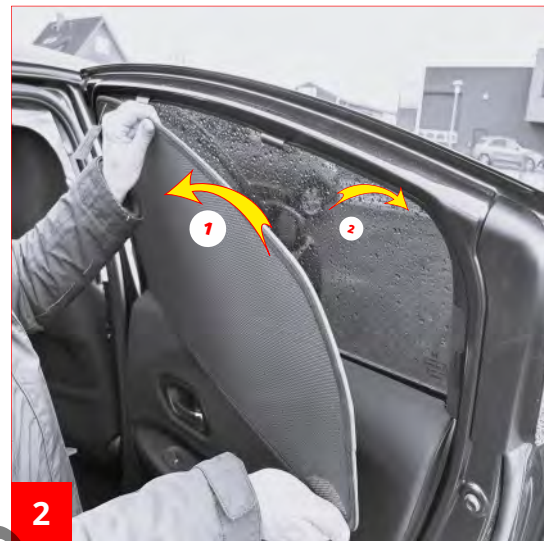

MONTAGEANLEITUNG

cli-10284ac Honda HR-V SUV 5-dr. 2015-2022

2x A-Teil

4x SC 3-40

4x SC 5-40

1x C-Teil

1x *

2x SC 9-20

Haben Sie Fragen? Wir helfen Ihnen gerne.

MONTAGEANLEITUNG

cli-10284ac Honda HR-V SUV 5-dr. 2015-2022

2x A-Teil

4x SC 3-40

4x SC 5-40

1x

(GB) INSTALLATION INSTRUCTIONS
(ES) INSTRUCCIONES DE MONTAJE
(F) INSTRUCTIONS DE MONTAGE
(I) MANUALE DI INSTALLAZIONE
(NL) INSTRUCTIES VOOR DE INSRALLATIE
(DK) INSTALLATIONSVEJLEDNING
(CZ) POKYNY K INSTALAC
(PL) INSTRUKCJE MONTAŻU
(RU) ИНСТРУКЦИИ ПО УСТАНОВКЕ
(HU) BESZERELÉSI ÚTMUTATÓ